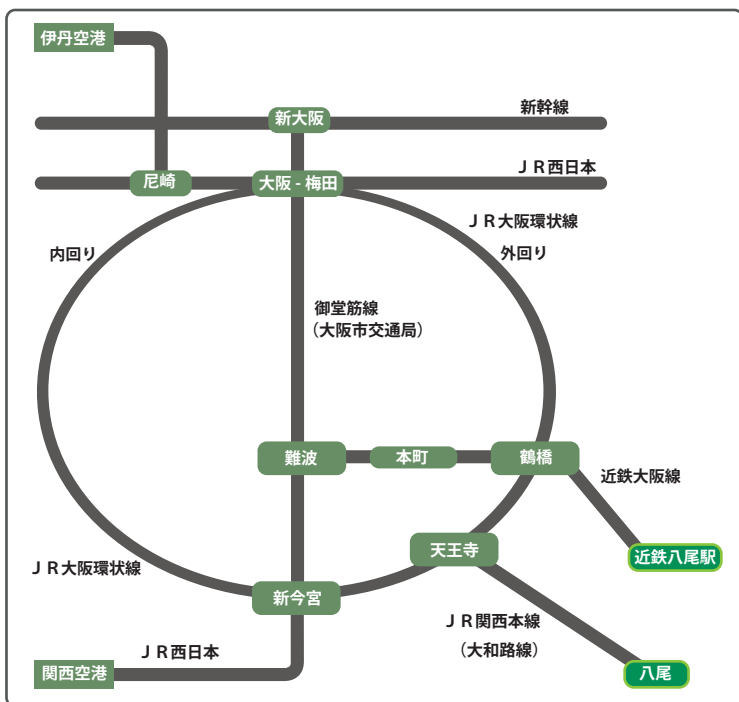

■本社・工場

〒581-0016 大阪府八尾市八尾木北4丁目8-1  
TEL(072)924-8431(代) FAX(072)924-8425

■最寄駅からのアクセス:

JR 大和路線 八尾駅…タクシー 1メーター 660円、  
もしくは徒歩約 17分。  
近鉄大阪線 近鉄八尾駅…近鉄バス恩智行き  
高美町バス停下車 徒歩約 2分。

■電車でのアクセス:

新大阪から  
所要時間:約 40分。

 Memo